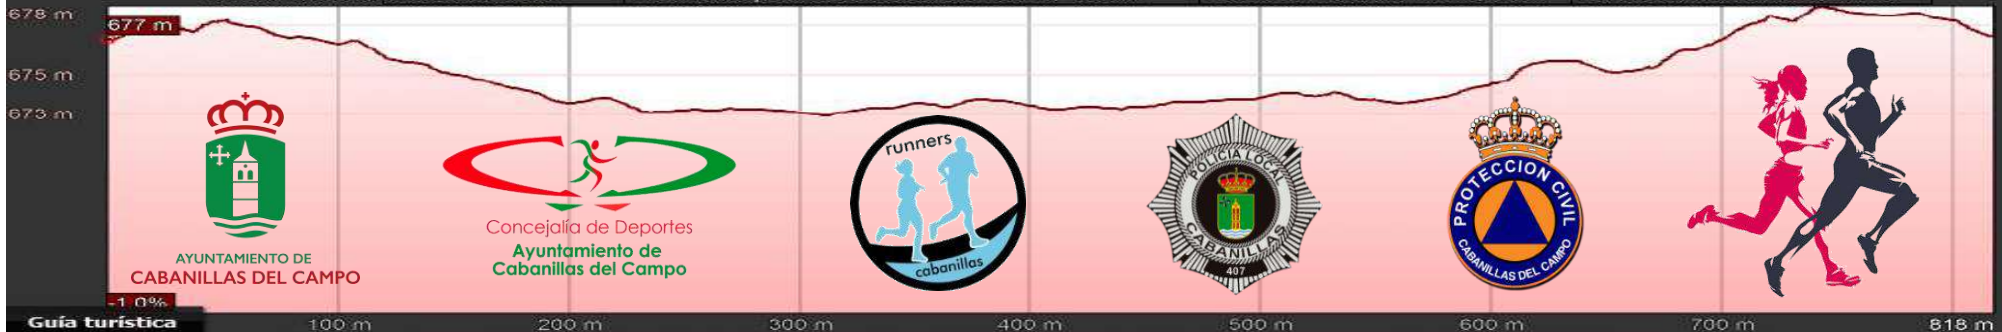

Gráfico: min., media, máx. Elevación: 673, 675, 678 m
Total de intervalo: Distancia: 818 m Incremento/pérdida de elevación: 13.4 m, -13.3 m Pendiente máxima: 12.0%, -9.8% Pendiente media: 2.5%, -2.3%