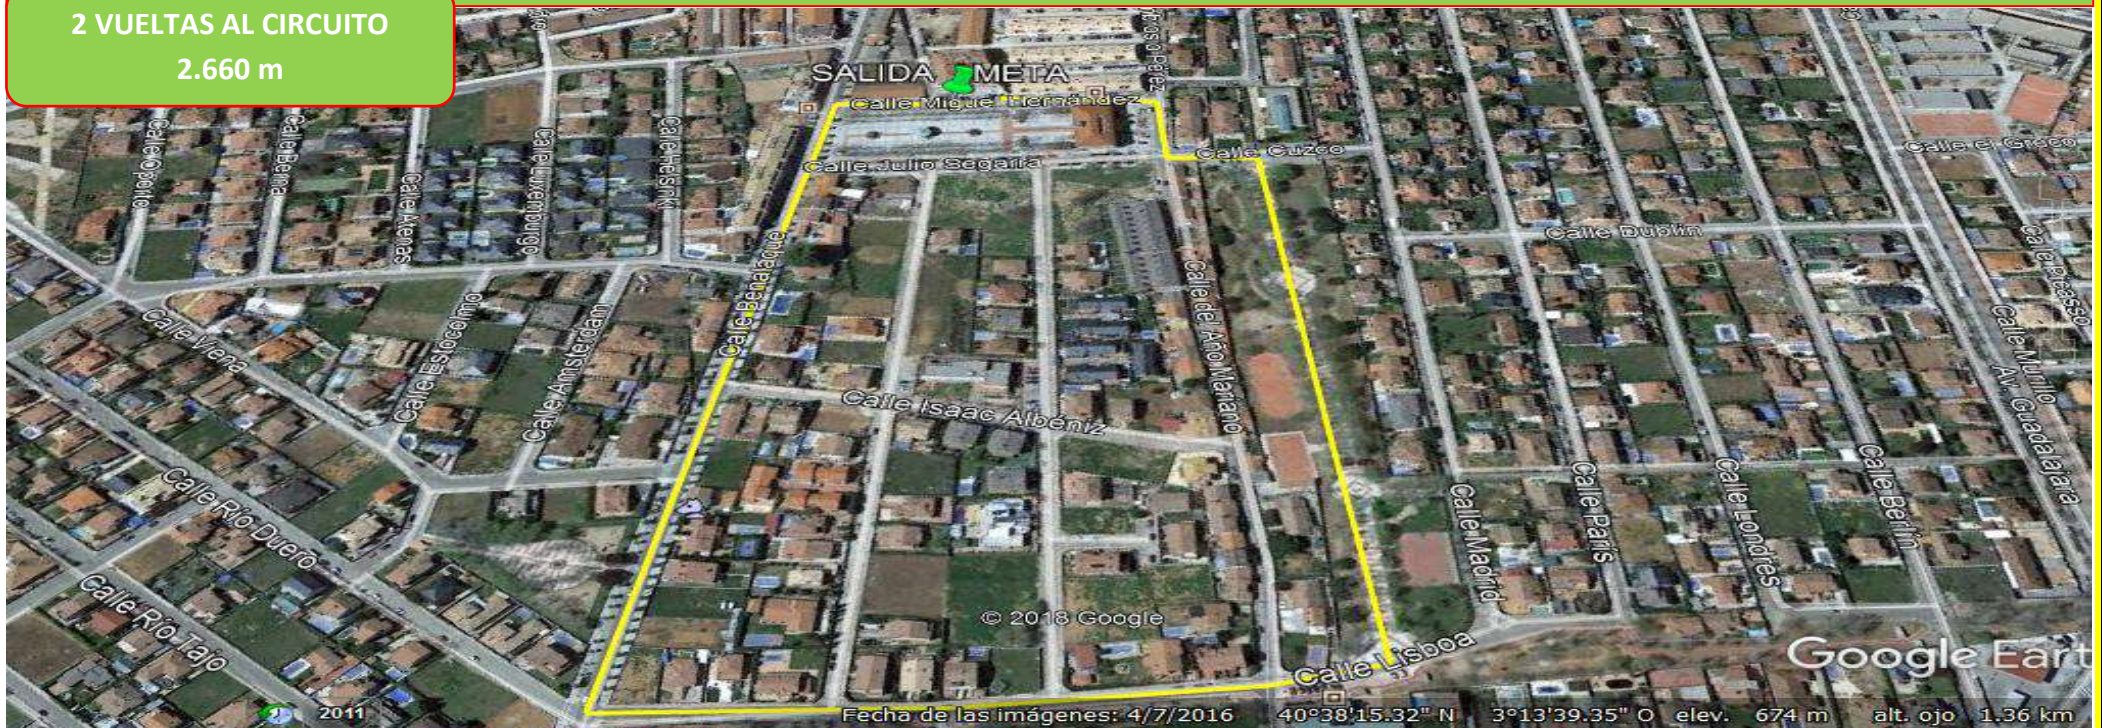

Domingo 24 de Mayo, 12'30 h. Ayto Cabanillas y alrededores

2 VUELTAS AL CIRCUITO
2.660 m

Gráfico: min., media, máx. Elevación: 672, 675, 678 m
Total de intervalo: Distancia: 1.33 km Incremento/pérdida de elevación: 17.8 m, -17.6 m Pendiente máxima: 9.5%, -12.0% Pendiente media: 2.4%, -2.4%