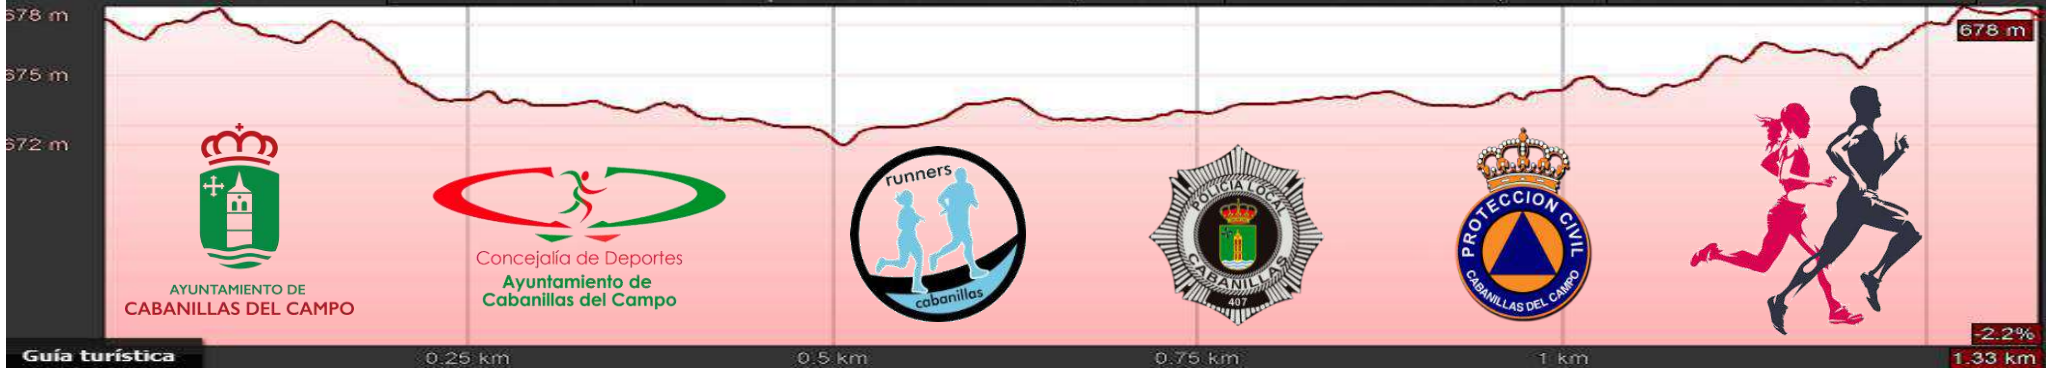

Domingo 24 de Mayo, 12'30 h. Ayto Cabanillas y alrededores

2 VUELTAS AL CIRCUITO
2.660 m

Gráfico: min., media, máx. Elevación: 672, 675, 678 m
Total de intervalo: Distancia: 1.33 km Incremento/pérdida de elevación: 17.8 m, -17.6 m Pendiente máxima: 9.5%, -12.0% Pendiente media: 2.4%, -2.4%